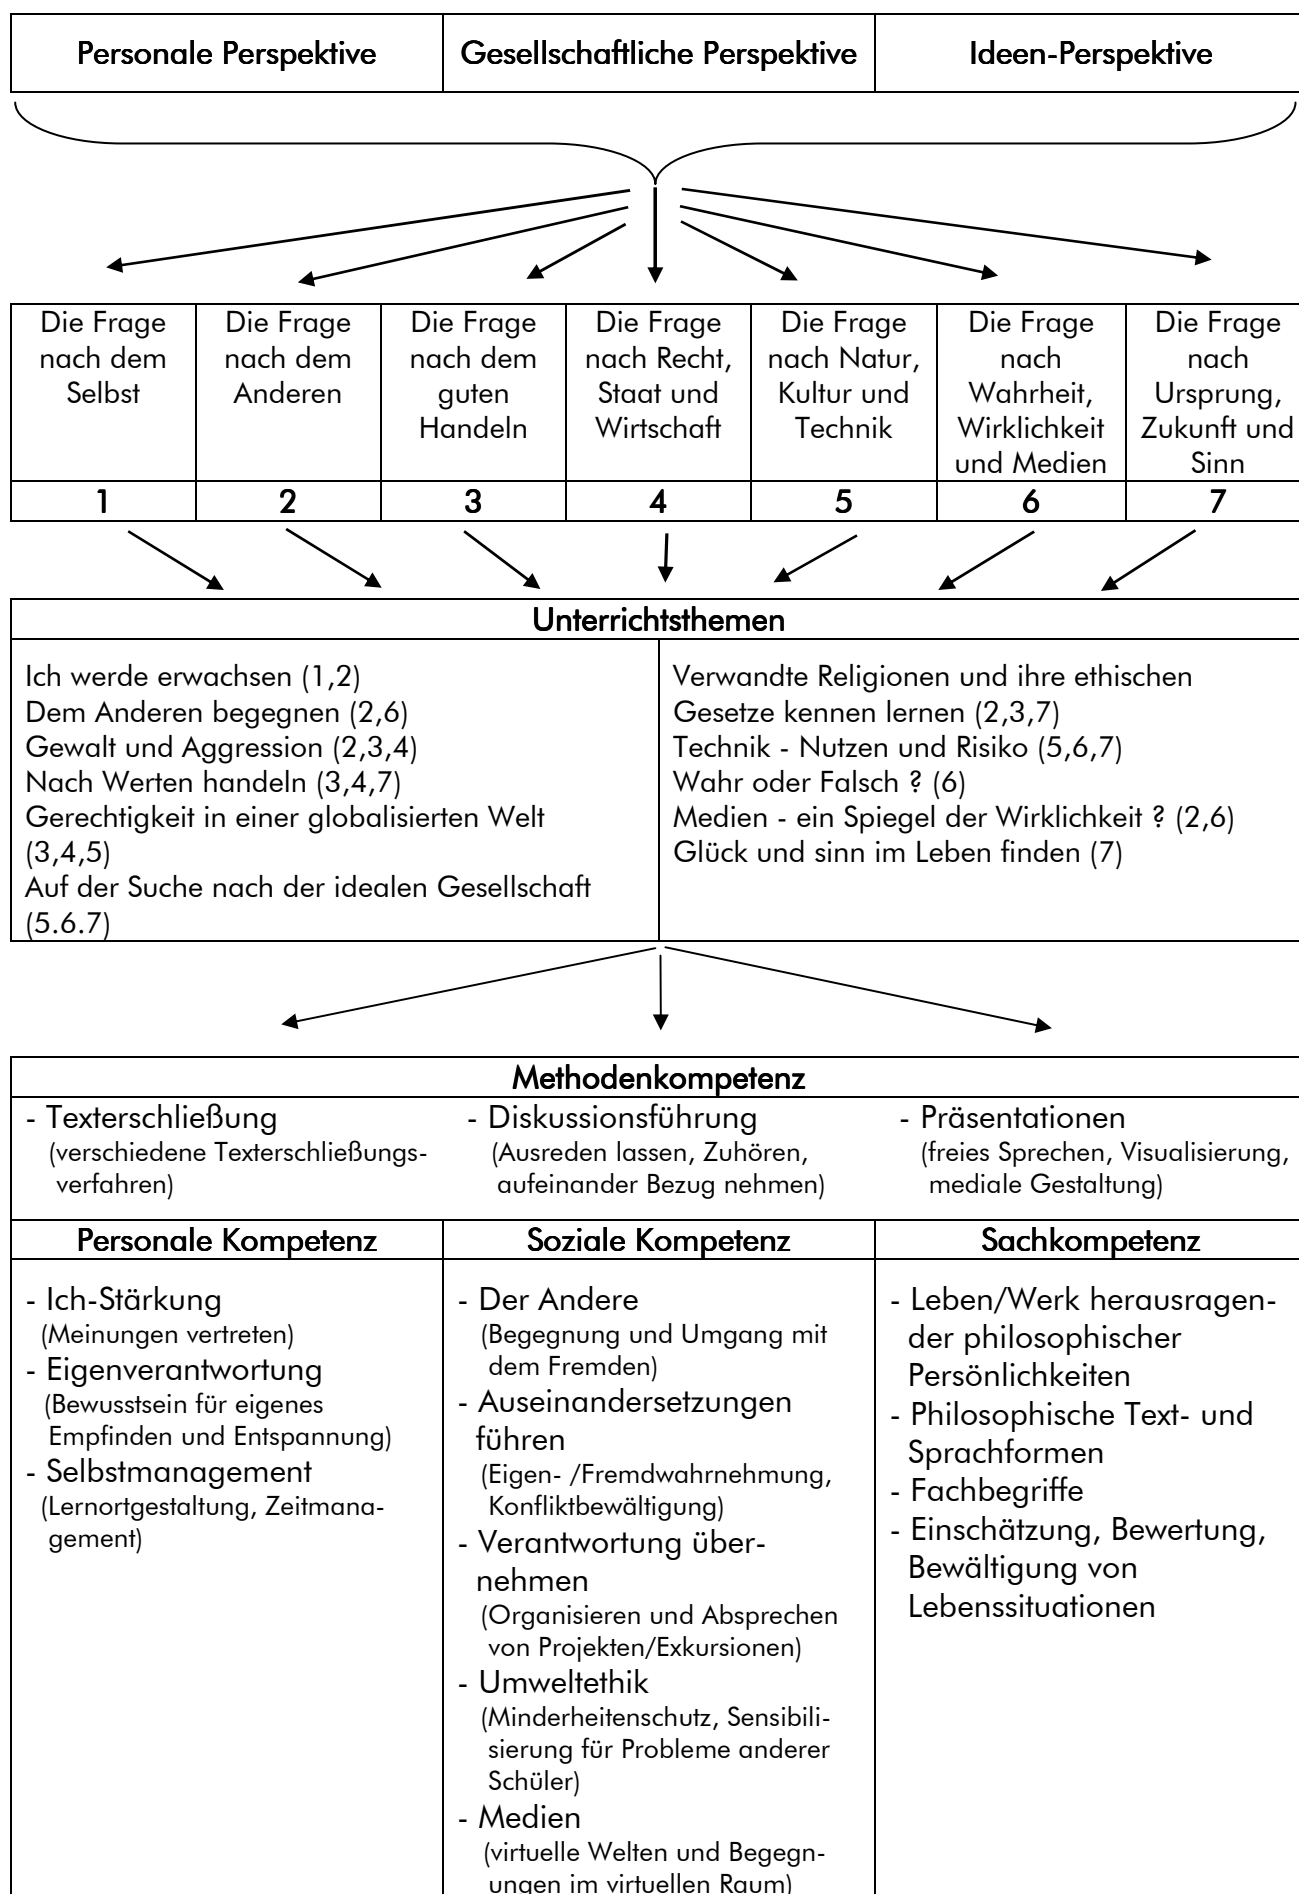

Schulinternes Curriculum für das Fach Praktische Philosophie für G8 (G9)

Pflichtbereich Praktische Philosophie

Jahrgangsstufe 5/6

zweistündig/ganzjährig

Schulinternes Curriculum für das Fach Praktische Philosophie für G8 (G9)

Pflichtbereich Praktische Philosophie

Jahrgangsstufe 7/8

zweistündig/ganzjährig

Schulinternes Curriculum für das Fach Praktische Philosophie für G8 (G9)

Pflichtbereich Praktische Philosophie Jahrgangsstufe 9/(10) zweistündig/ganzjährig