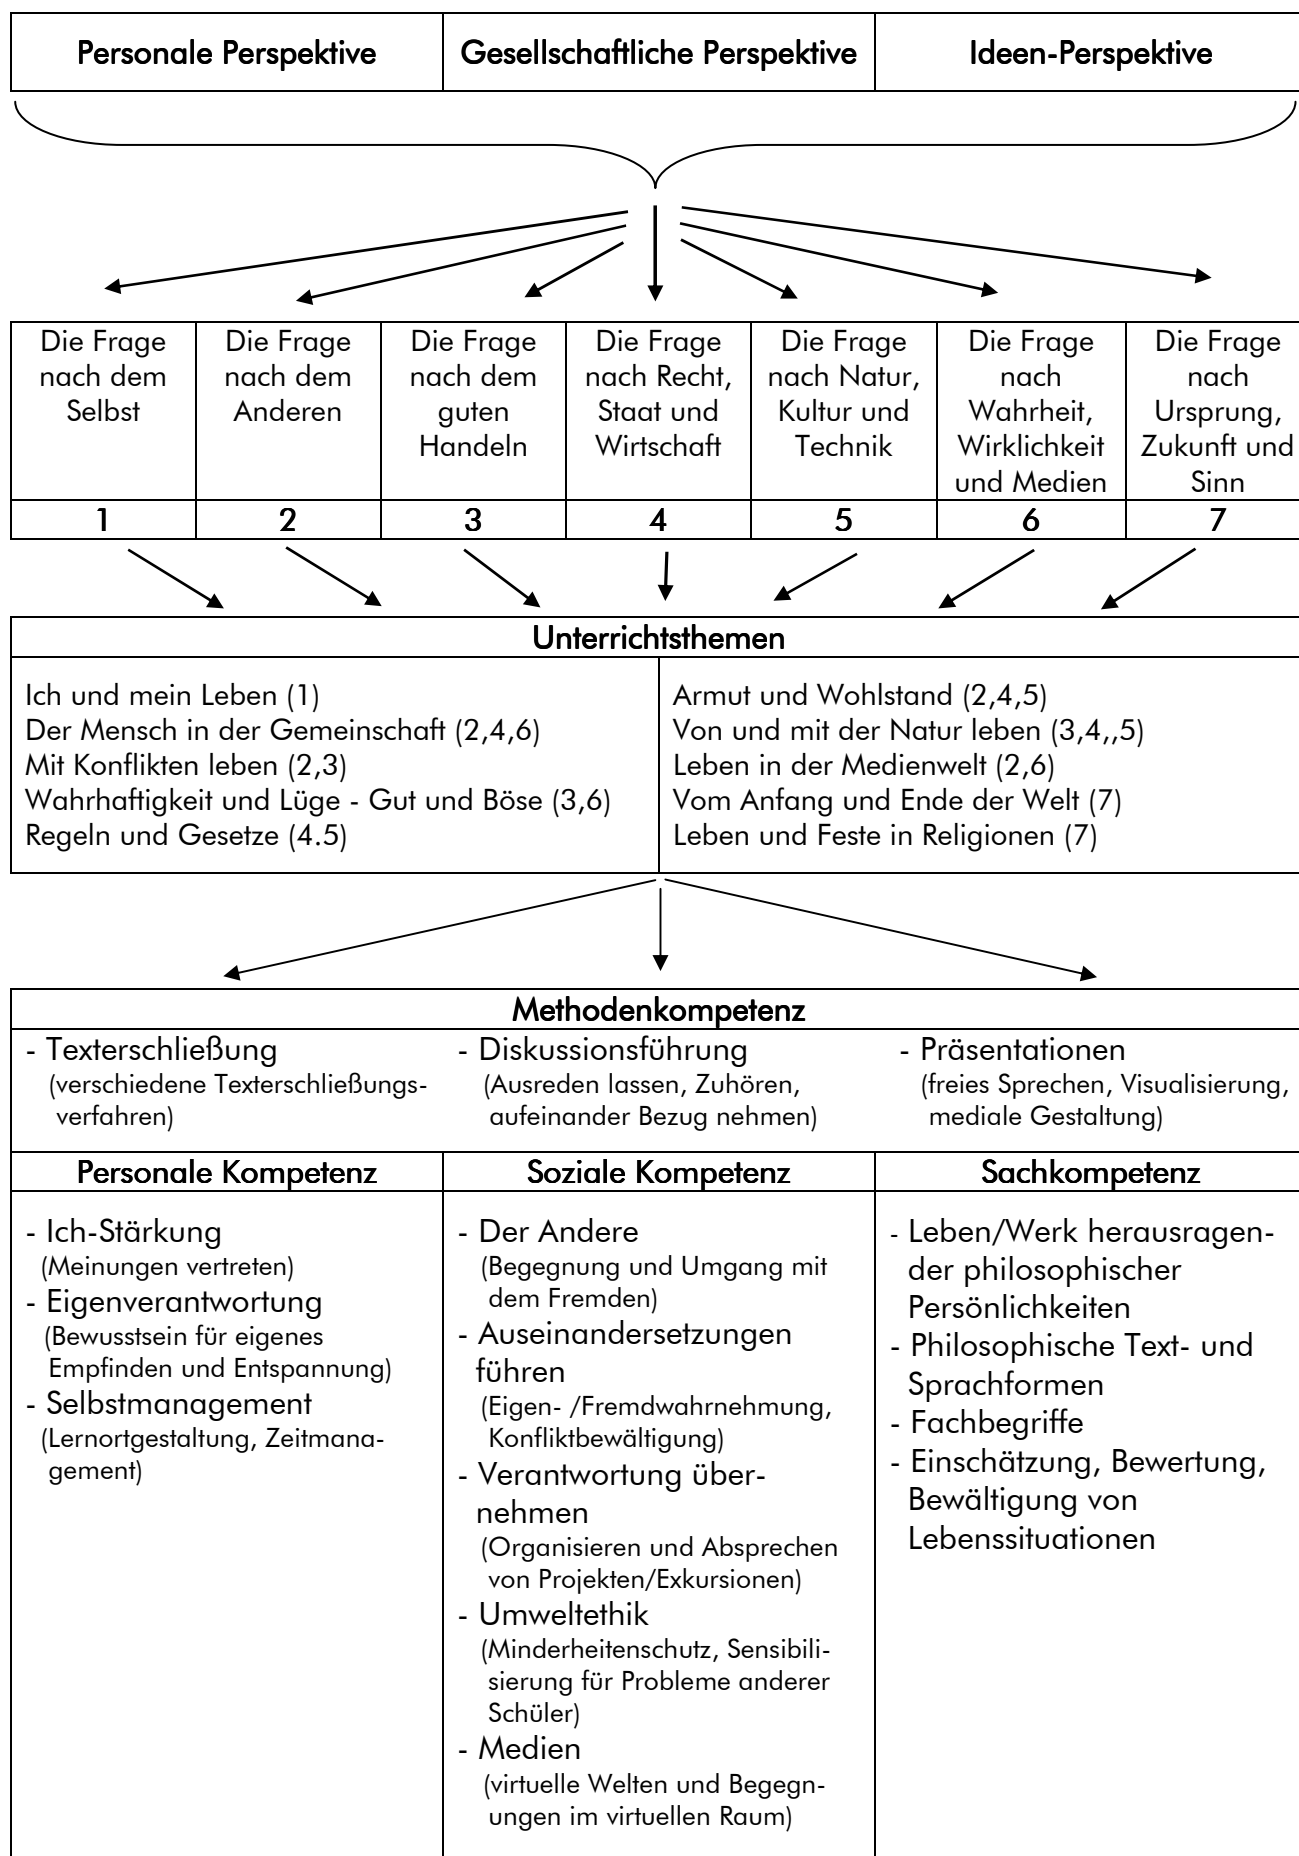

Schulinternes Curriculum für das Fach Praktische Philosophie für G8 (G9)

Pflichtbereich Praktische Philosophie

Jahrgangsstufe 5/6

zweistündig/ganzjährig

Schulinternes Curriculum für das Fach Praktische Philosophie für G8 (G9)

Pflichtbereich Praktische Philosophie

Jahrgangsstufe 7/8

zweistündig/ganzjährig

Schulinternes Curriculum für das Fach Praktische Philosophie für G8 (G9)

Pflichtbereich Praktische Philosophie Jahrgangsstufe 9/(10) zweistündig/ganzjährig